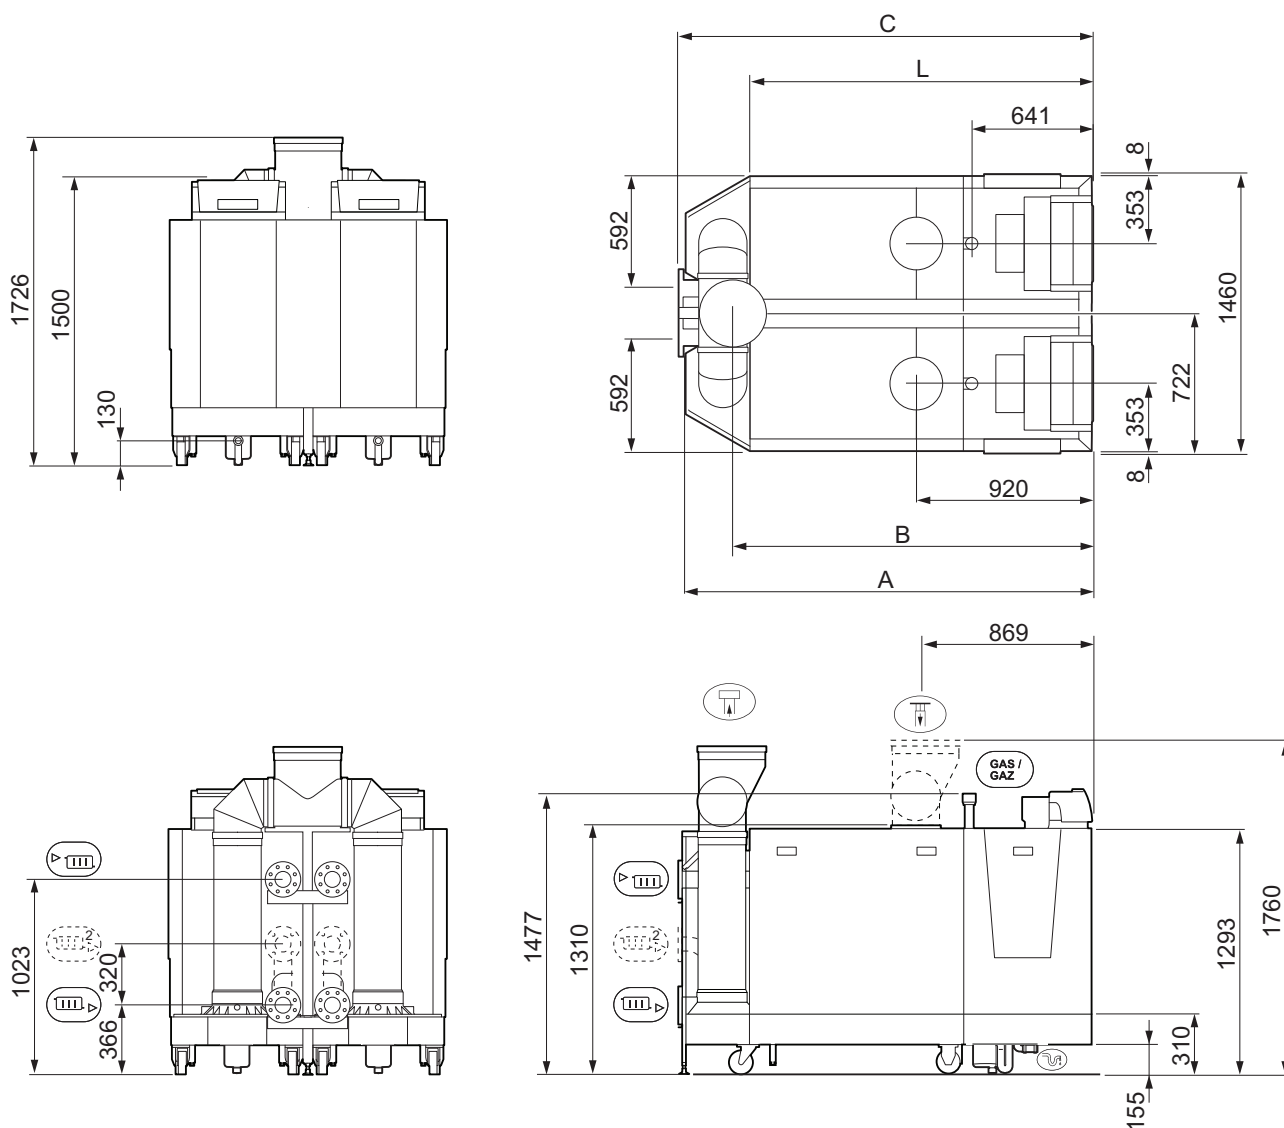

Gas 310 ECO PRO	285	355	430	500	575	650
L		1490 mm	1490 mm	1490 mm	1800 mm	1800 mm	1800 mm
▶ III	Aanvoer CV	Flens NW 80 (DIN 2576)	Flens NW 80 (DIN 2576)	Flens NW 80 (DIN 2576)	Flens NW 80 (DIN 2576)	Flens NW 80 (DIN 2576)	Flens NW 80 (DIN 2576)
III ▶	Retour CV	Flens NW 80 (DIN 2576)	Flens NW 80 (DIN 2576)	Flens NW 80 (DIN 2576)	Flens NW 80 (DIN 2576)	Flens NW 80 (DIN 2576)	Flens NW 80 (DIN 2576)
GAS/ GAZ	Gasaansluiting	G2"	G2"	G2"	G2"	G2"	G2"
🌀	Condensatie-afvoer	Ø 32 mm (inwendig)	Ø 32 mm (inwendig)	Ø 32 mm (inwendig)	Ø 32 mm (inwendig)	Ø 32 mm (inwendig)	Ø 32 mm (inwendig)
🔥	Rookgasafvoer	Ø 250 mm	Ø 250 mm	Ø 250 mm	Ø 250 mm	Ø 250 mm	Ø 250 mm
🔥	Luchttoevoer	Ø 250 mm	Ø 250 mm	Ø 250 mm	Ø 250 mm	Ø 250 mm	Ø 250 mm
III ▶	Tweede retour (optie)	Flens NW 65 (DIN 2576)	Flens NW 65 (DIN 2576)	Flens NW 65 (DIN 2576)	Flens NW 65 (DIN 2576)	Flens NW 65 (DIN 2576)	Flens NW 65 (DIN 2576)

3.3.2 Boiler type Gas 610 ECO PRO

Afb.2 Afmetingen Gas 610 ECO PRO

AD-0000509-01

	Gas 610 ECO PRO	570	710	860	1000	1150	1300
A		1833 mm	1833 mm	1833 mm	2142 mm	2142 mm	2142 mm