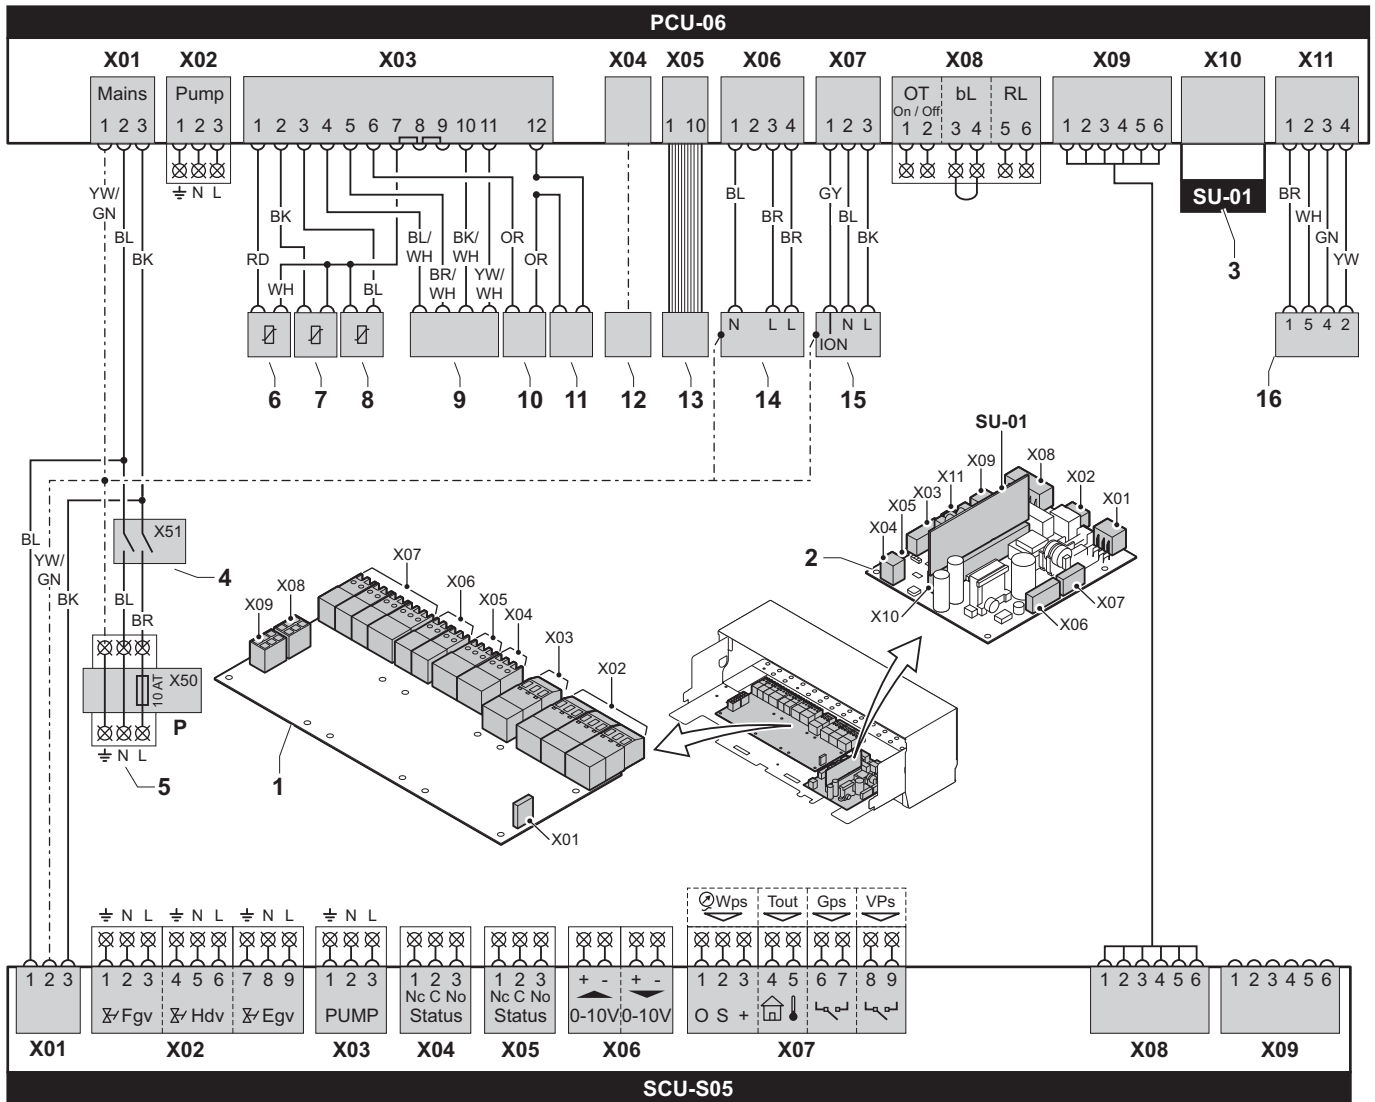

Gas 610 ECO PRO	570	710	860	1000	1150	1300
B		1582 mm	1582 mm	1582 mm	1892 mm	1892 mm	1892 mm
C		1862 mm	1862 mm	1862 mm	2172 mm	2172 mm	2172 mm
L		1490 mm	1490 mm	1490 mm	1800 mm	1800 mm	1800 mm
Aanvoer CV		Flens NW 80 (DIN 2576)	Flens NW 80 (DIN 2576)	Flens NW 80 (DIN 2576)	Flens NW 80 (DIN 2576)	Flens NW 80 (DIN 2576)	Flens NW 80 (DIN 2576)
Retour CV		Flens NW 80 (DIN 2576)	Flens NW 80 (DIN 2576)	Flens NW 80 (DIN 2576)	Flens NW 80 (DIN 2576)	Flens NW 80 (DIN 2576)	Flens NW 80 (DIN 2576)
GAS/ GAZ		G2"	G2"	G2"	G2"	G2"	G2"
Condensatie-afvoer		Ø 32 mm (inwendig)	Ø 32 mm (inwendig)	Ø 32 mm (inwendig)	Ø 32 mm (inwendig)	Ø 32 mm (inwendig)	Ø 32 mm (inwendig)
Rookgasafvoer		Ø 250 mm	Ø 250 mm	Ø 250 mm	Ø 250 mm	Ø 250 mm	Ø 250 mm
Luchttoevoer Luchttoevoerbroekstuk		Ø 250 mm Ø 350 mm	Ø 250 mm Ø 350 mm	Ø 250 mm Ø 350 mm	Ø 250 mm Ø 350 mm	Ø 250 mm Ø 350 mm	Ø 250 mm Ø 350 mm
Tweede retour (optie)		Flens NW 65 (DIN 2576)	Flens NW 65 (DIN 2576)	Flens NW 65 (DIN 2576)	Flens NW 65 (DIN 2576)	Flens NW 65 (DIN 2576)	Flens NW 65 (DIN 2576)

3.4 Elektrisch schema

Afb.3 Elektrisch schema

AD-0000545-01

1 Uitgebreide besturingsprint (SCU-05)

2 Standaard besturingsprint (PCU-06)